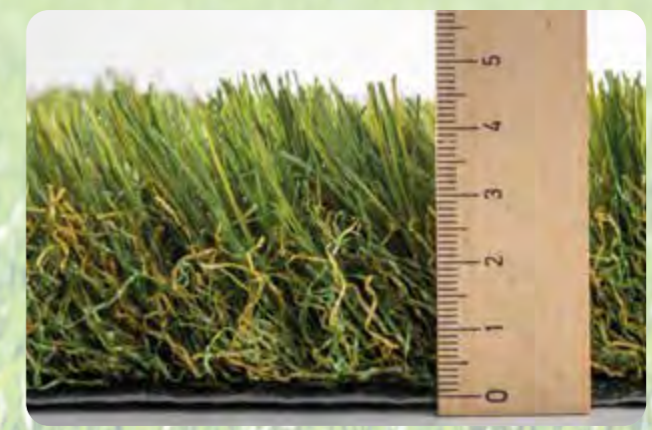

KANADA 2.0

Artikelnummer 1378

53,95 CHF* pro m²

- Authentizität ● ● ● ● ●
- Weichheit ● ● ● ● ●
- Pflegeleicht ● ● ● ● ●
- Kinderfreundlich ● ● ● ● ●
- Geeignet für Haustiere ● ● ● ● ●

Technische Daten – Kunstrasen Kanada 2.0

Garnqualität	Umweltfreundlich, frei von Blei und Cadmium
Wasserdurchlässigkeit	60 Liter pro Minute pro qm
Farbe	hell- und dunkelgrün mit braunen Zwischenfäden
Polhöhe	50 mm
Gesamtgewicht	2.980 g/m² ± 10%
Stiche pro 10 cm	15 ± 1
Stiche pro m²	9.500 ± 10%
UV Stabilität	Gemäss DIN 53387 Standard (6.000 Stunden)
Rollenbreite	200 cm oder 400 cm

* Preise netto, unverzollt & unbesteuer