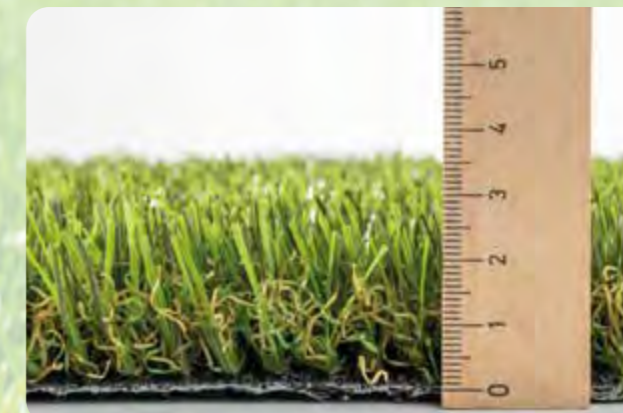

* Preise netto, unverzollt & unbesteuert

ALLROUND-SPORT

Artikelnummer 1297

34,95 CHF* pro m²

- Authentizität
- Weichheit
- Pflegeleicht
- Kinderfreundlich
- Geeignet für Haustiere

Technische Daten – Kunstrasen Premium Allround-Sport