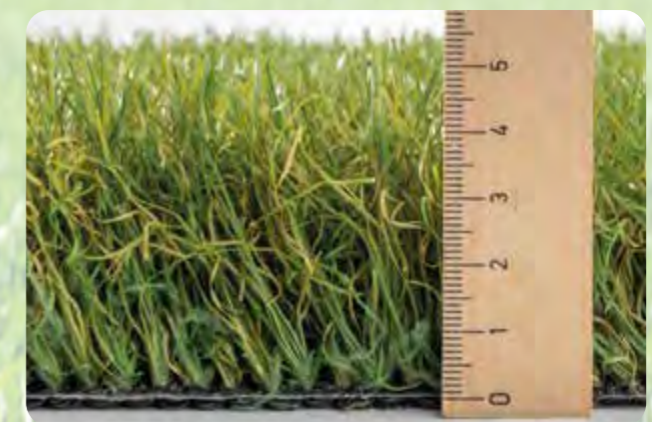

WIEN

Artikelnummer 1349

51,95 CHF* pro m²

- Authentizität
- Weichheit
- Pflegeleicht
- Kinderfreundlich
- Geeignet für Haustiere

Technische Daten – Kunstrasen Wien

Garnqualität	Umweltfreundlich, frei von Blei und Cadmium
Wasserdurchlässigkeit	60 Liter pro Minute pro qm
Farbe	hell- und dunkelgrün mit braunen Zwischenfäden
Polhöhe	55 mm
Gesamtgewicht	2.636 g/m² ± 10%
Stiche pro 10 cm	18 ± 1
Stiche pro m²	11.340 ± 10%
UV Stabilität	Gemäss DIN 53387 Standard (6.000 Stunden)
Rollenbreite	200 cm oder 400 cm

* Preise netto, unverzollt & unbesteuert