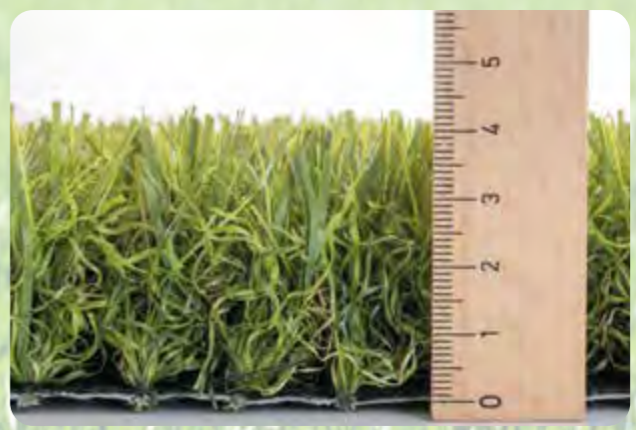

- GEEGNET FÜR KINDER
- C-SHAPE
- BELASTBAR
- KOMFORTABEL WEICH
- GEEGNET FÜR TIERE
- UMWELT FREUNDLICH
- GARANTIE 10 JAHRE
- ISO ZERTIFIZIERT
- VERSCHIEDENE HALMFARBEN
- UV-RESISTENT