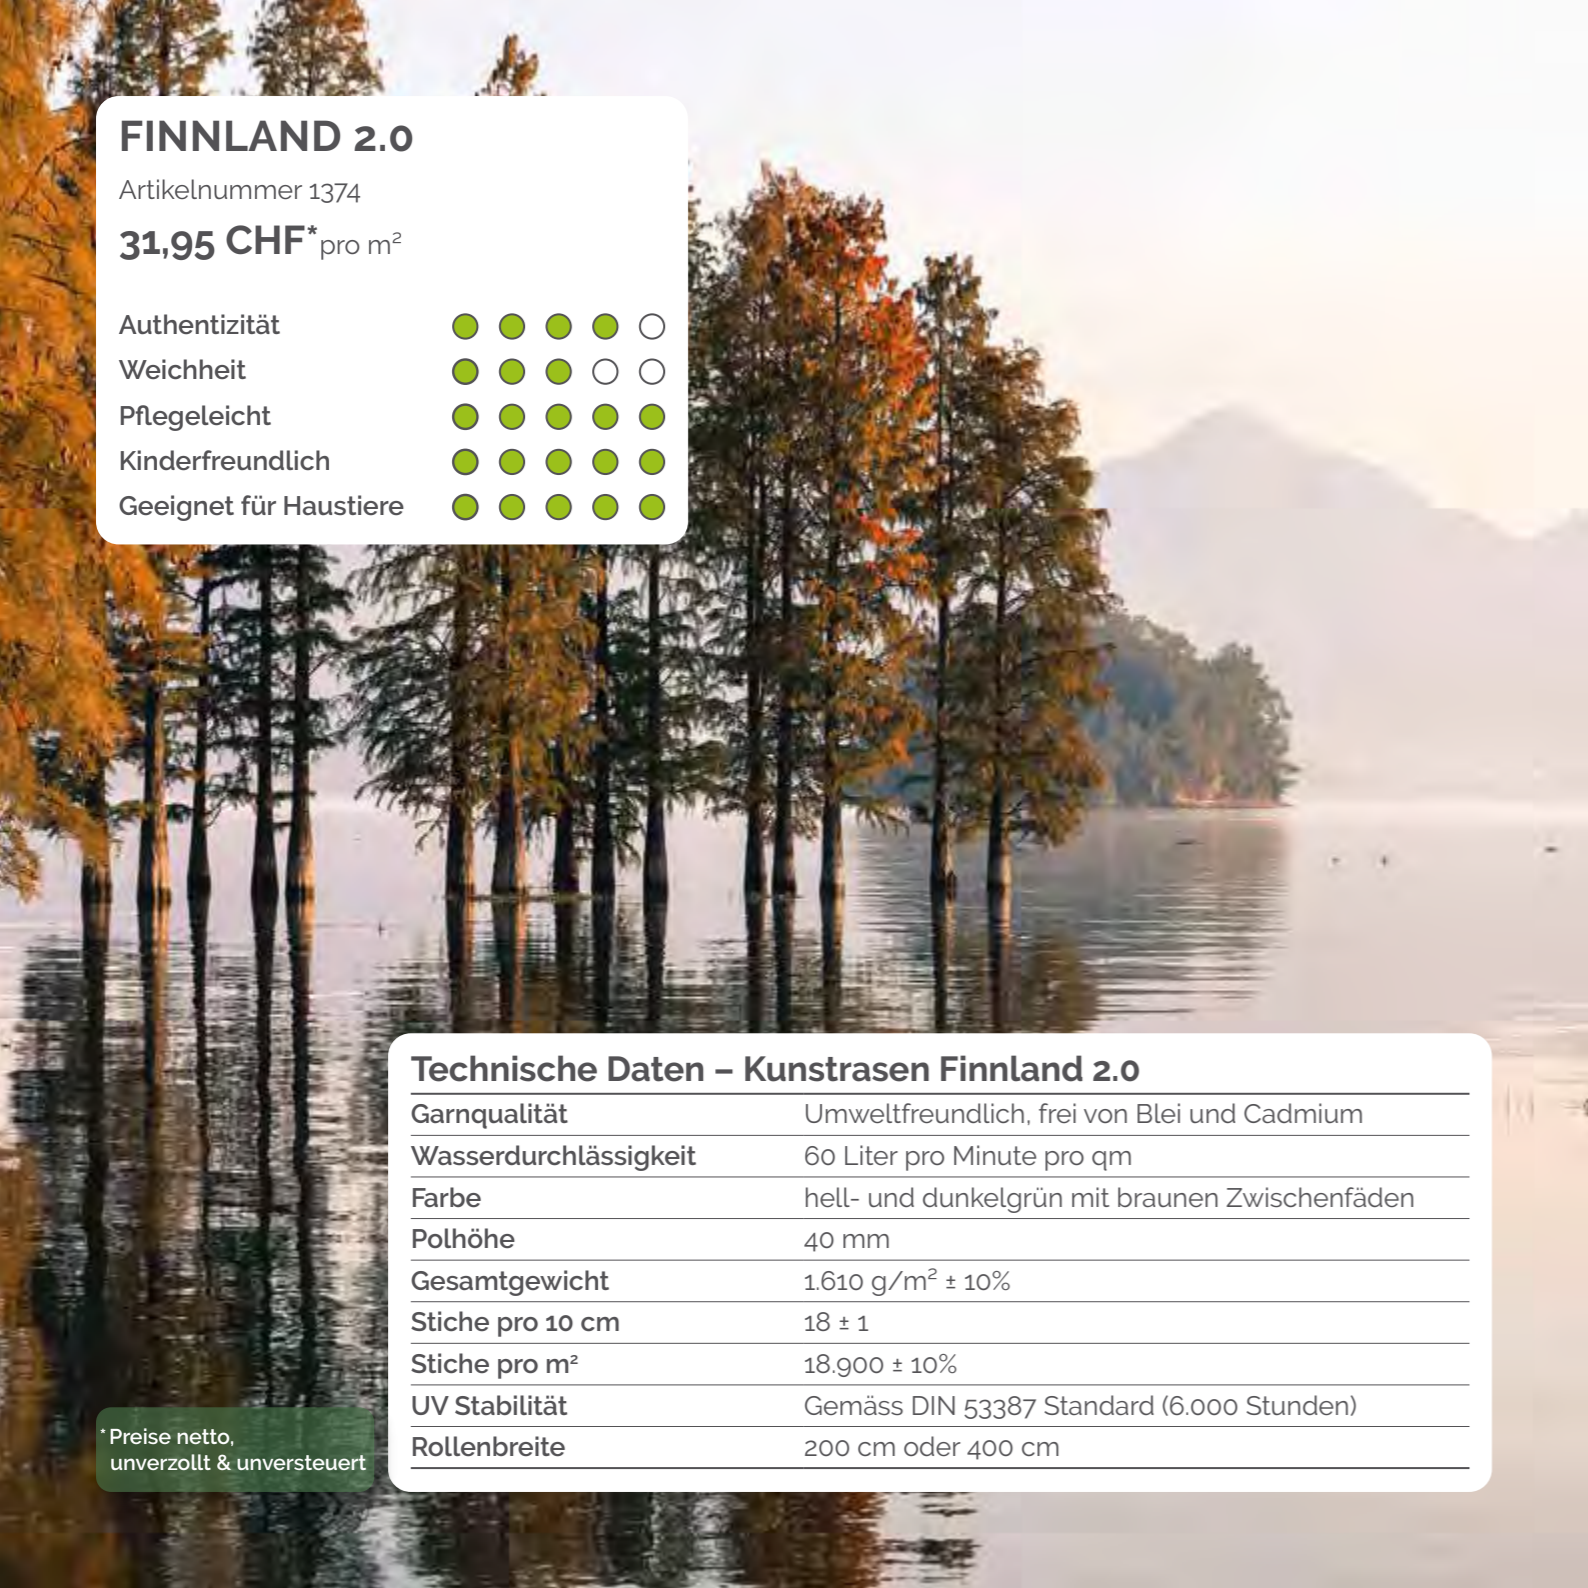

* Preise netto, unverzollt & unbesteuerter

-
-
-
-
-
-
-
-
-
-

FINNLAND 2.0

Artikelnummer 1374

31,95 CHF* pro m²

- Authentizität
- Weichheit
- Pflegeleicht
- Kinderfreundlich
- Geeignet für Haustiere

Technische Daten – Kunstrasen Finnland 2.0