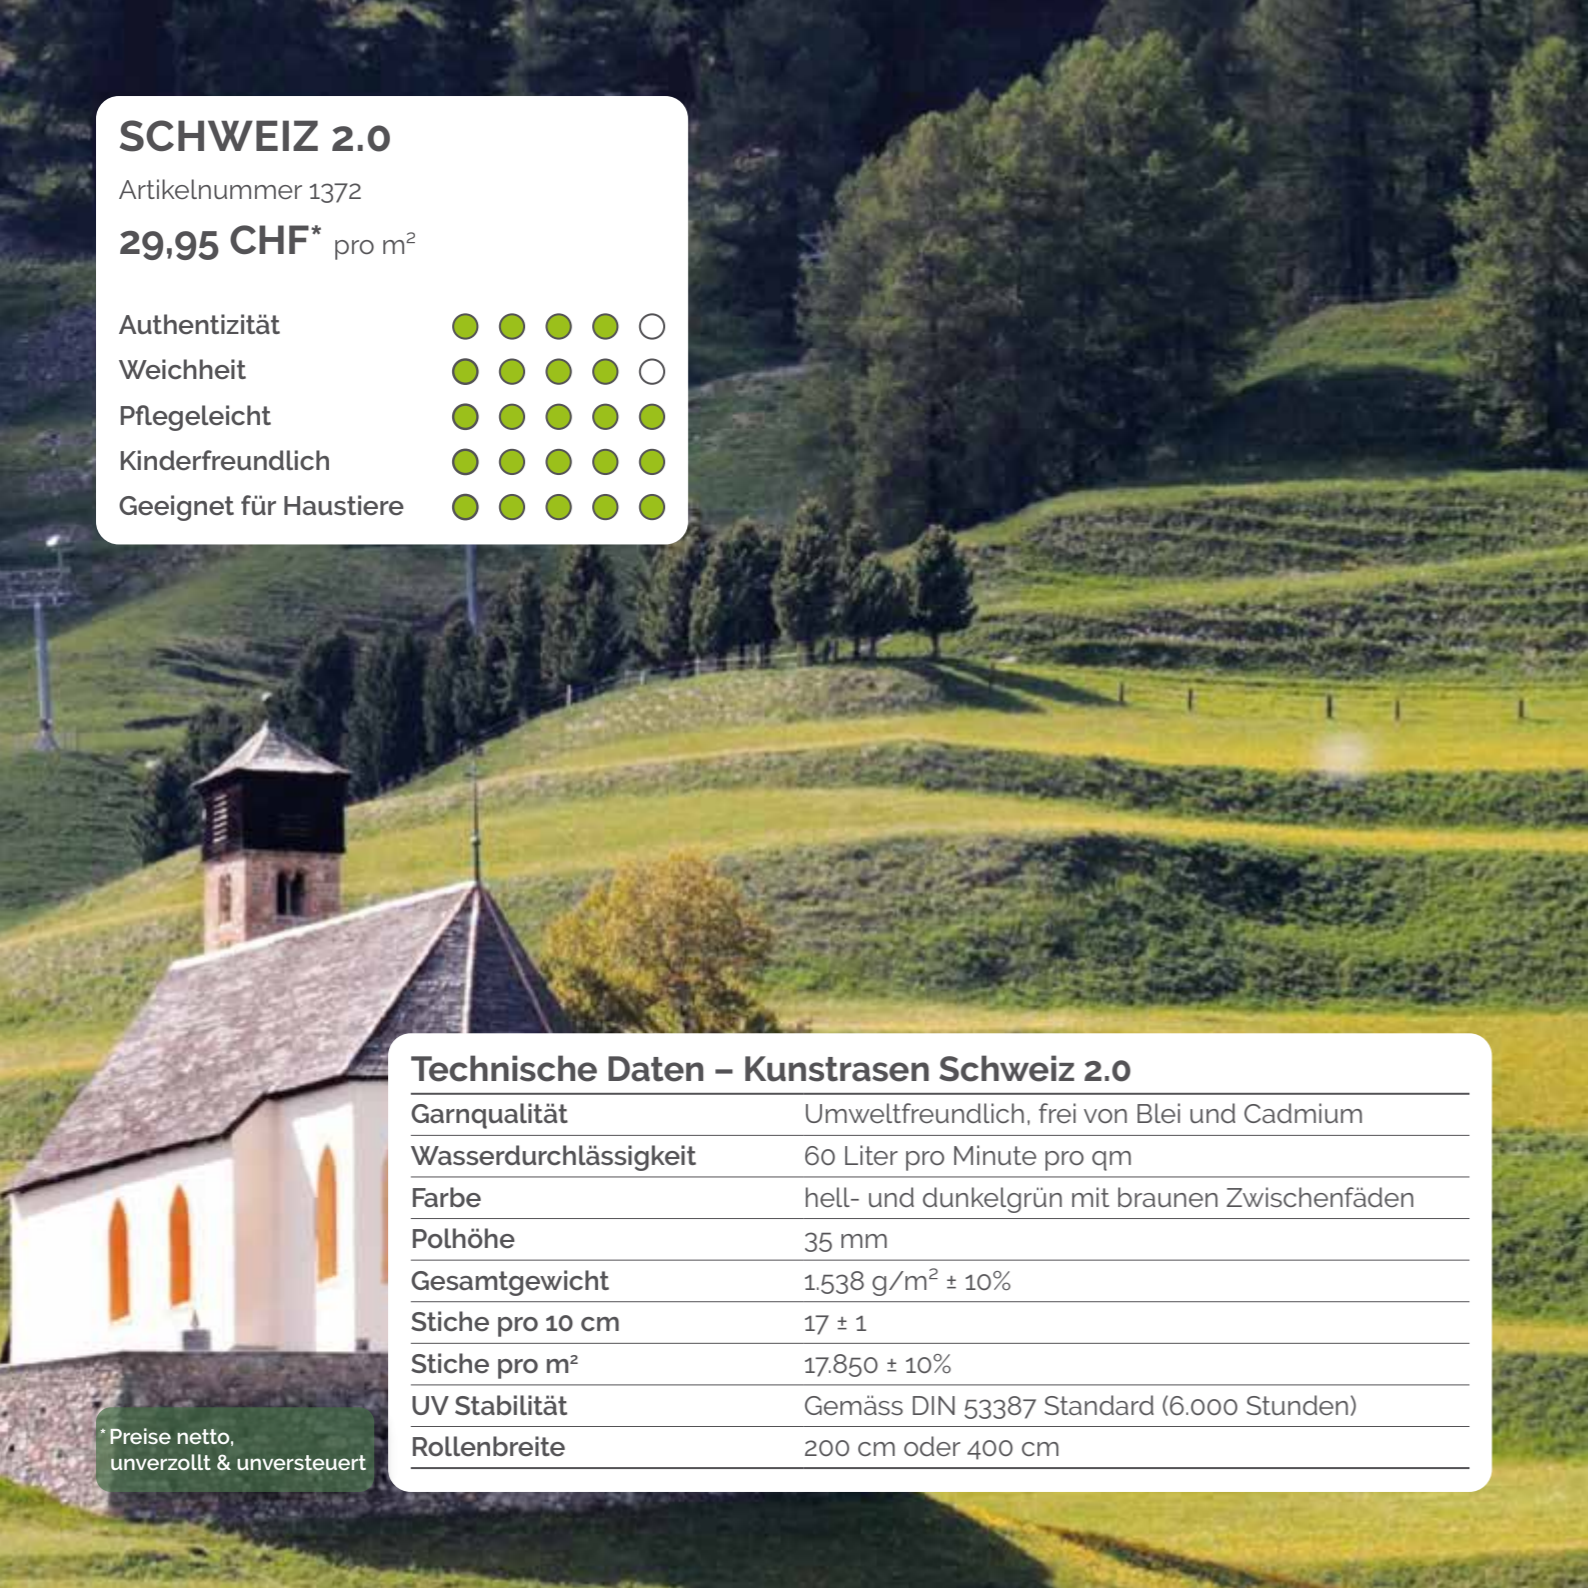

* Preise netto, unverzollt & unverteuert

SCHWEIZ 2.0

Artikelnummer 1372

29,95 CHF* pro m²

- Authentizität
- Weichheit
- Pflegeleicht
- Kinderfreundlich
- Geeignet für Haustiere

Technische Daten – Kunstrasen Schweiz 2.0	
Garnqualität	Umweltfreundlich, frei von Blei und Cadmium
Wasserdurchlässigkeit	60 Liter pro Minute pro qm
Farbe	hell- und dunkelgrün mit braunen Zwischenfäden
Polhöhe	35 mm
Gesamtgewicht	1.538 g/m ² ± 10%
Stiche pro 10 cm	17 ± 1
Stiche pro m ²	17.850 ± 10%
UV Stabilität	Gemäss DIN 53387 Standard (6.000 Stunden)
Rollenbreite	200 cm oder 400 cm