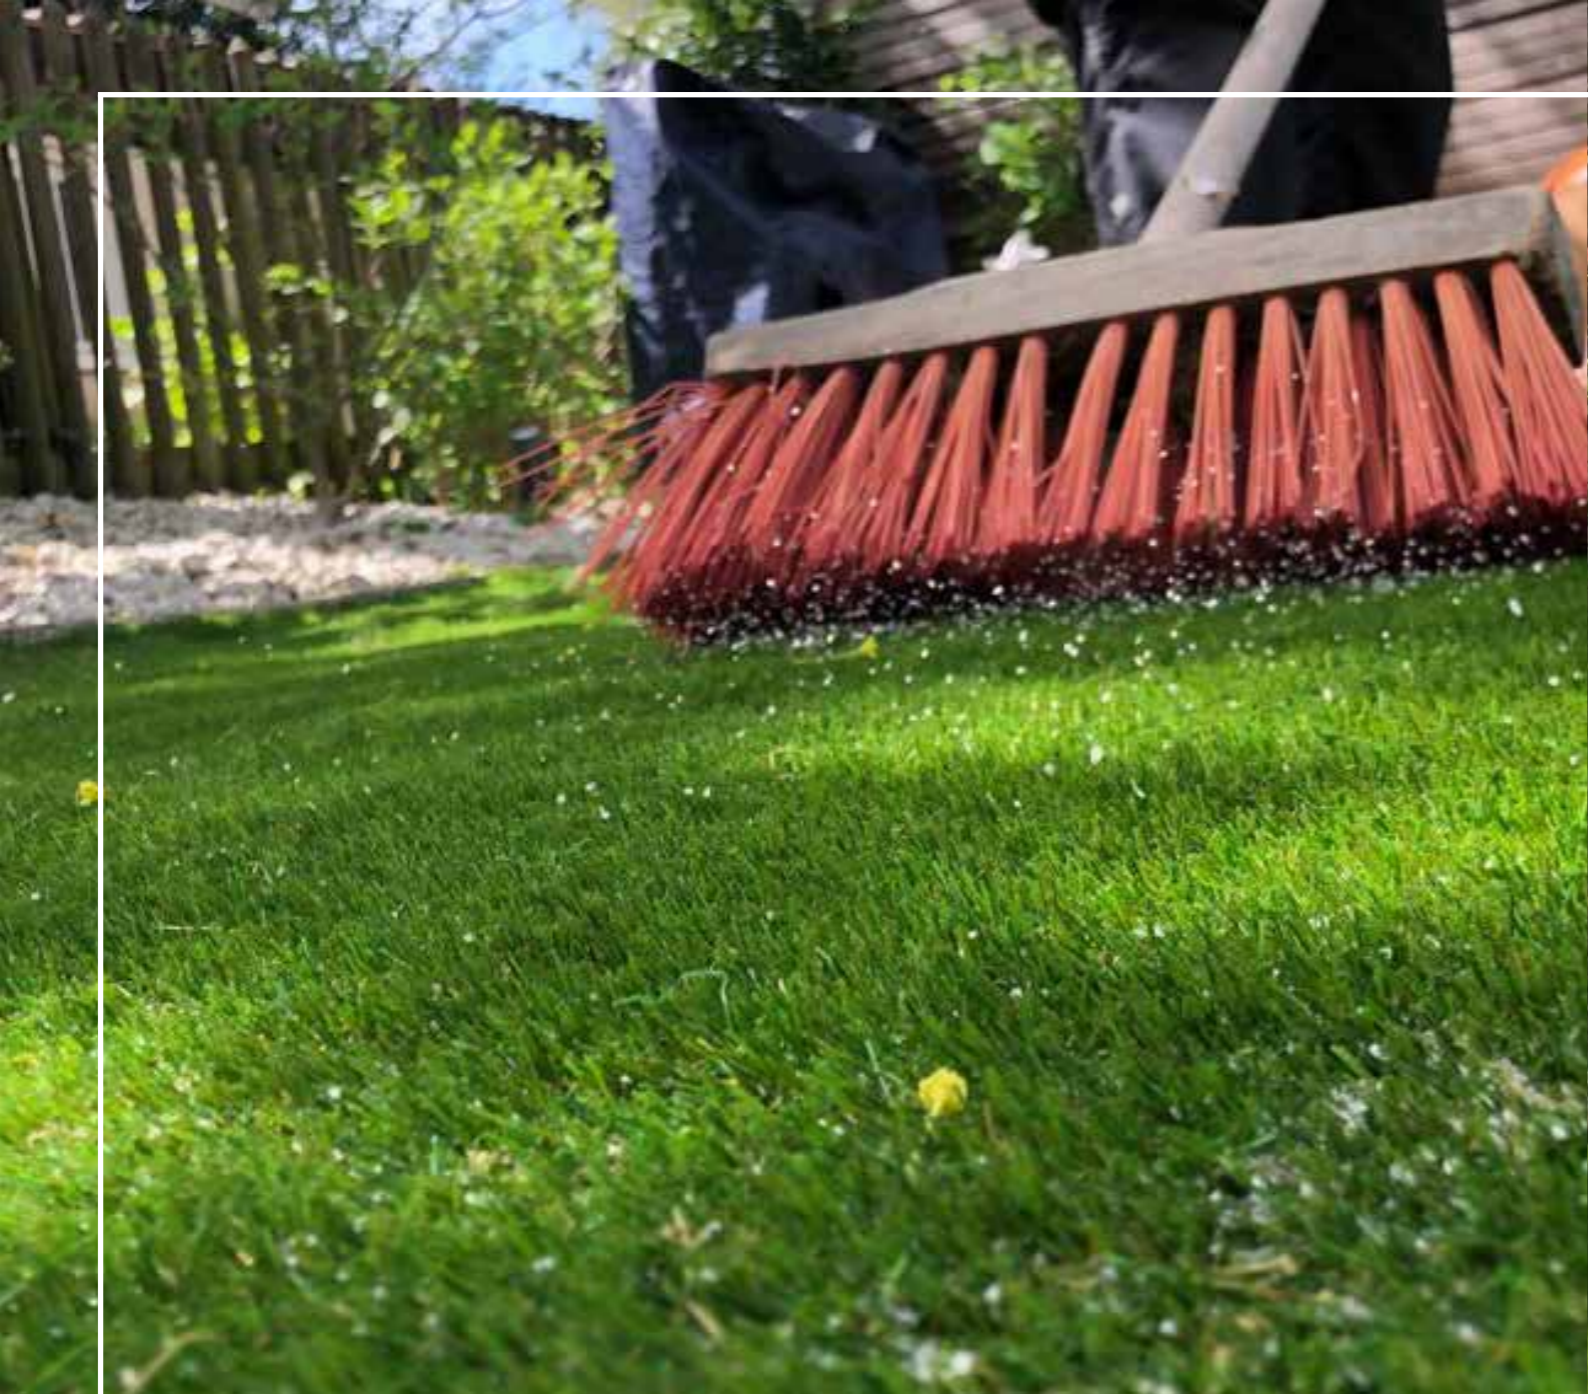

Neugestaltung Vorgartenbereich
mit Poollandschaft in Schleswig-Holstein.

Professionelle Verlegung und Aufbereitung unseres Premium-Kunstrasens durch unser Verlegeteam.