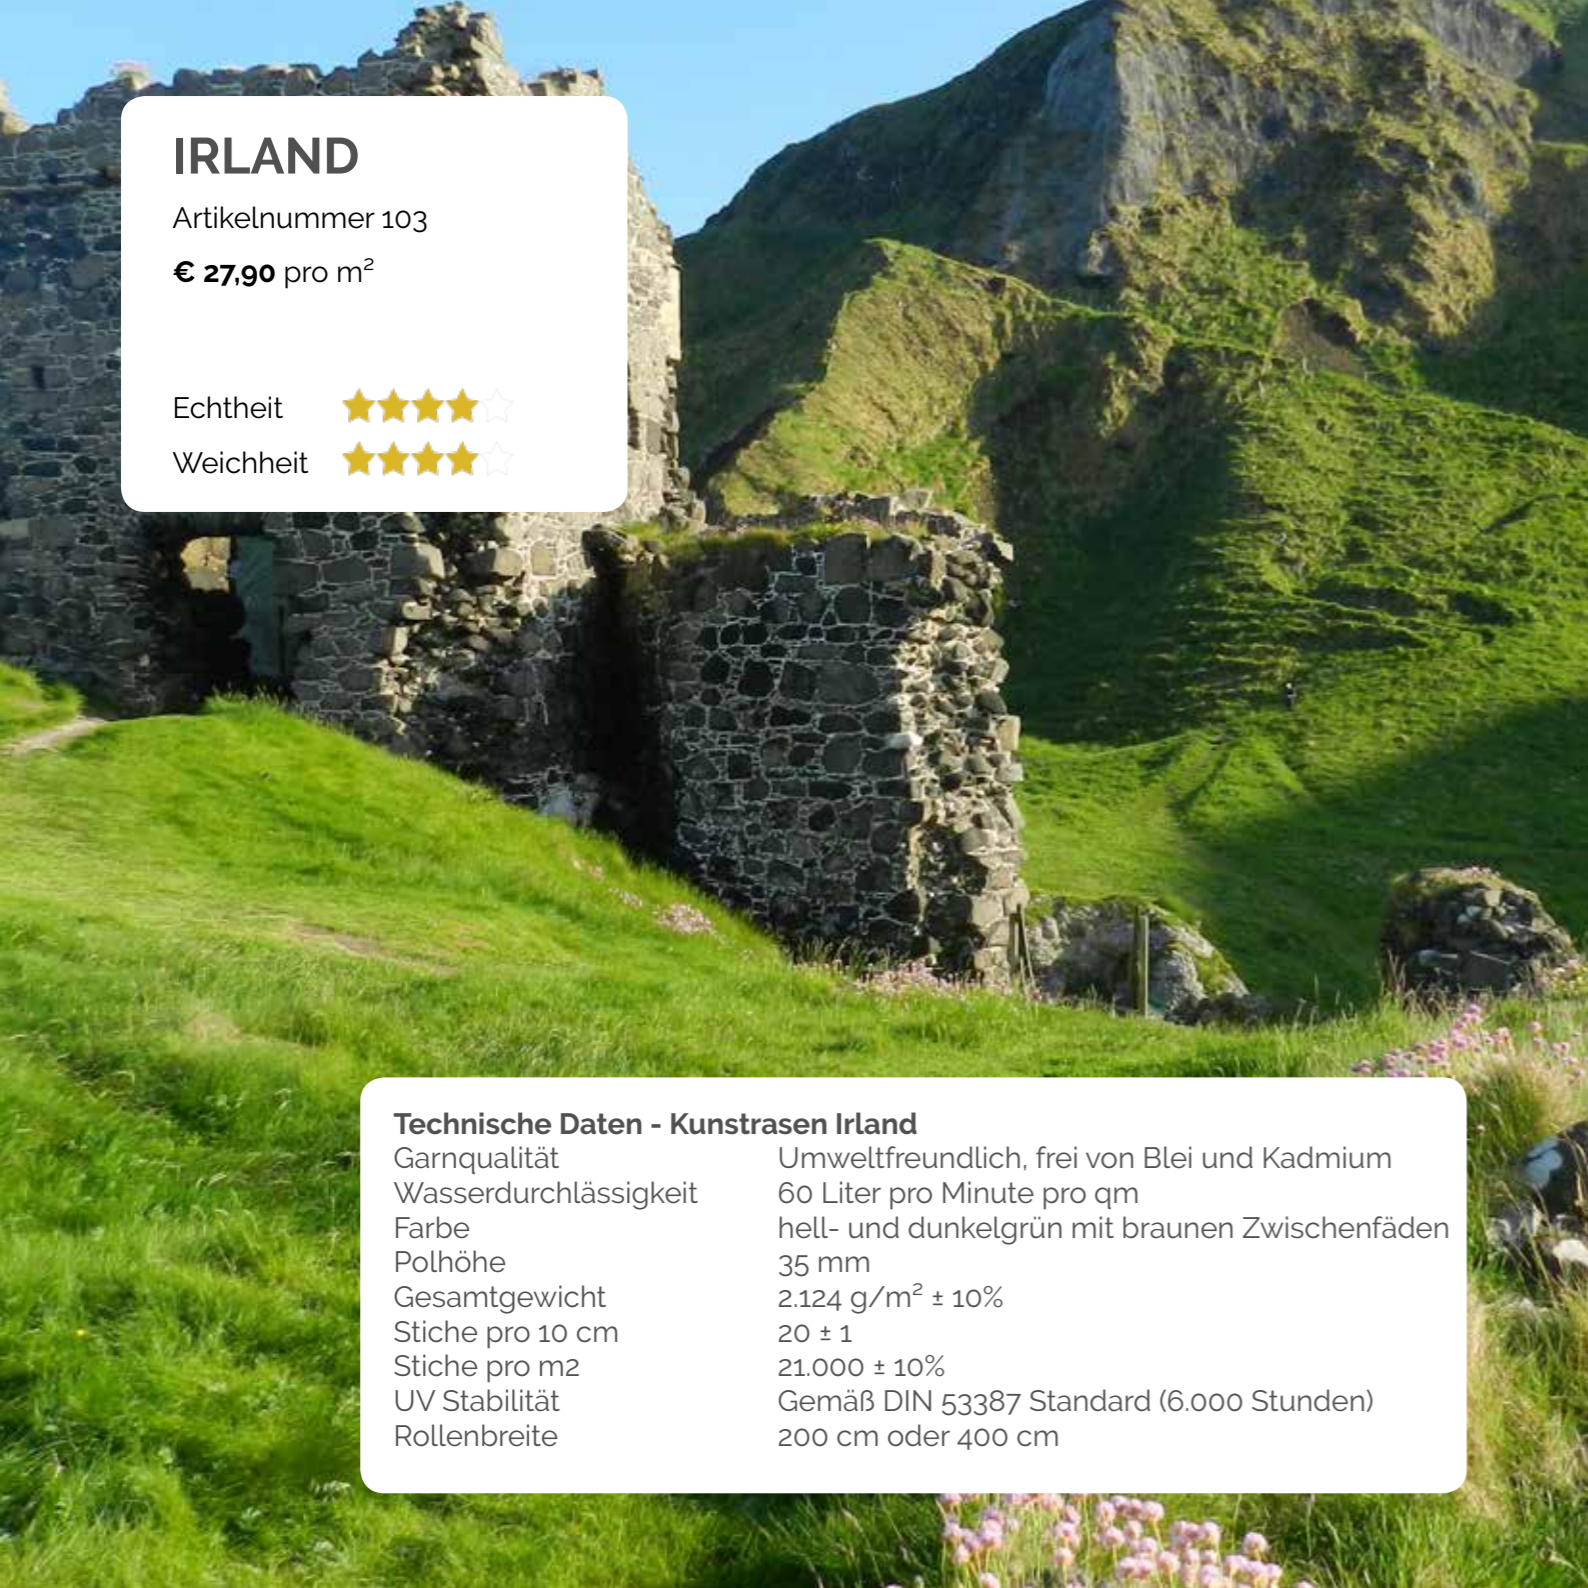

IRLAND
Artikelnummer 103
€ 27,90 pro m²

Echtheit ★★★★★
Weichheit ★★★★★

Technische Daten - Kunstrasen Irland

Garnqualität	Umweltfreundlich, frei von Blei und Kadmium
Wasserdurchlässigkeit	60 Liter pro Minute pro qm
Farbe	hell- und dunkelgrün mit braunen Zwischenfäden
Polhöhe	35 mm
Gesamtgewicht	2.124 g/m² ± 10%
Stiche pro 10 cm	20 ± 1
Stiche pro m2	21.000 ± 10%
UV Stabilität	Gemäß DIN 53387 Standard (6.000 Stunden)
Rollenbreite	200 cm oder 400 cm