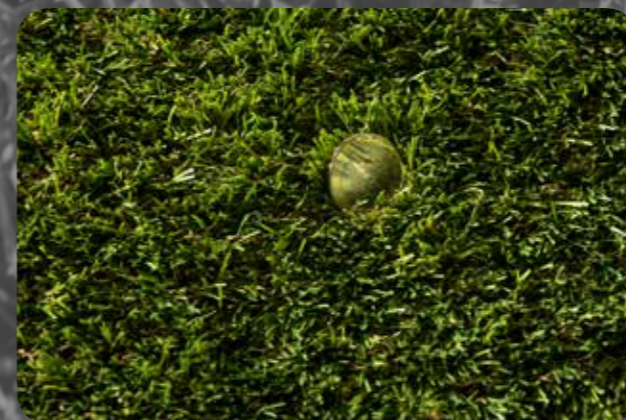

SYLT

Artikelnummer 104

€ 32,90 pro m²

Echtheit 

Weichheit 

Technische Daten - Kunstrasen Sylt

Garnqualität	Umweltfreundlich, frei von Blei und Kadmium
Wasserdurchlässigkeit	60 Liter pro Minute pro qm
Farbe	hell- und dunkelgrün mit braunen Zwischenfäden
Polhöhe	38 mm
Gesamtgewicht	1.482 g/m ² ± 10%
Stiche pro 10 cm	20 ± 1
Stiche pro m ²	21.000 ± 10%
UV Stabilität	Gemäß DIN 53387 Standard (6.000 Stunden)
Rollenbreite	200 cm oder 400 cm