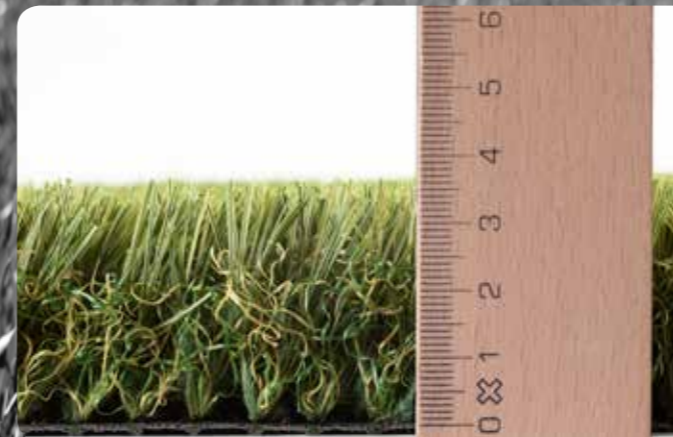

IRLAND

€ 27,90 pro m²

PROVENCE

€ 29,90 pro m²

TOSKANA

€ 29,90 pro m²

JETZT
für nur
26,90 €

SYLT€ 32,90 pro m²**SKANDINAVIEN**€ 35,90 pro m²**OXFORD**€ 36,90 pro m²**KANADA**€ 44,90 pro m²**LUXEMBURG**€ 46,90 pro m²